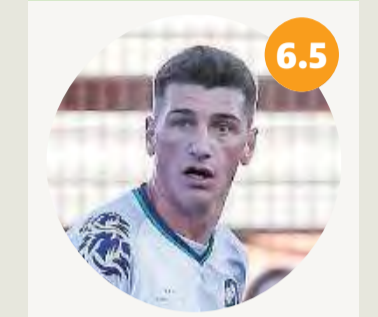

Michele Camporese
Torna in campo 190 giorni dopo l'ultima volta, ma solo perché in difesa manca anche Ceppitelli. Eppure guida il reparto come se fosse titolare da sempre.

Pagelle Como

5 Semper
6.5 Curto
6.5 Odenthal
6.5 Barba
6 Iovine
7 Bellemo
5.5 Baselli (26' st Kone, 6.5)
6 Ioannou (26' st Sala, 6)
6.5 Da Cunha (26' st Gabrielloni, 7)
6 Verdi (31' st Chajia, 6.5)
6.5 Cutrone (54' st Abildgaard, sv)

Arbitro

6.5 - Francesco Cosso
Nei momenti topici non sbaglia nulla. Nemmeno sull'espulsione di Letizia.

SERIE B

Giornata 14*

Sampdoria-Spezia	2-1
Bari-Venezia	0-3
Cittadella-Südtirol	2-1
Como-FERALPISALÒ	2-1
Cremonese-Lecco	1-0
Parma-Modena	1-1
Reggiana-Ascoli	1-1
Pisa-BRESCIA	1-1
Catanzaro-Cosenza	oggi ore 16.15
Taranto-Palermo	oggi ore 16.15

Classifica

SQUADRE	PT	G	V	N	P	GF	GS
Parma	30	14	9	3	2	28	13
Venezia	30	14	9	3	2	22	11
Cremonese	25	14	7	4	3	21	12
Como	24	13	7	3	3	17	14
Palermo	23	13	7	2	4	18	10
Modena	23	14	6	5	3	14	13
Cittadella	22	14	6	4	4	17	18
Catanzaro	21	13	6	3	4	20	18
Cosenza	19	13	5	4	4	17	12
Bari	18	14	3	9	2	15	16
Pisa	17	14	4	5	5	14	15
Südtirol	16	13	4	5	4	18	17
Sampdoria (-2)	16	14	5	3	6	16	17
Reggiana	16	14	3	7	4	14	17
BRESCIA	14	13	3	5	5	10	13
Ascoli	13	14	3	4	7	14	18
Lecco	12	13	3	3	7	13	21
Spezia	10	14	1	7	6	11	20
Ternana	7	13	1	4	8	12	18
FERALPISALÒ	7	14	1	4	9	10	28

* e 2ª promossa in serie A - dalla 3ª all'8ª al play off - 16ª e 17ª al play out - ultime 3 retrocesse in Serie C

Recupero 3ª giornata

Südtirol-BRESCIA martedì, ore 18.30

Prossimo turno 02/12 ore 14.00

Palermo-Catanzaro	02/12, ore 20.30
Cosenza-Ternana	
FERALPISALÒ-Cittadella	
Modena-Reggiana	
Pisa-Cremonese	
Venezia-Ascoli	ore 16.15
Spezia-Parma	ore 16.15
BRESCIA-Sampdoria	03/12, ore 16.15
Lecco-Bari	03/12, ore 16.15
Südtirol-Como	03/12, ore 16.15