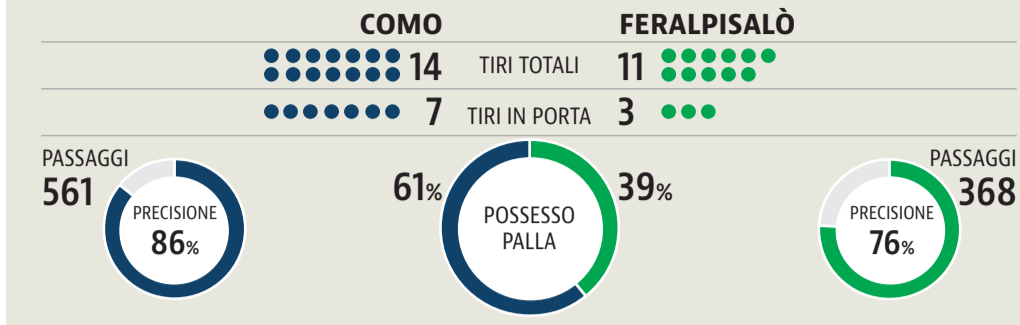

LE STATISTICHE DEL MATCH