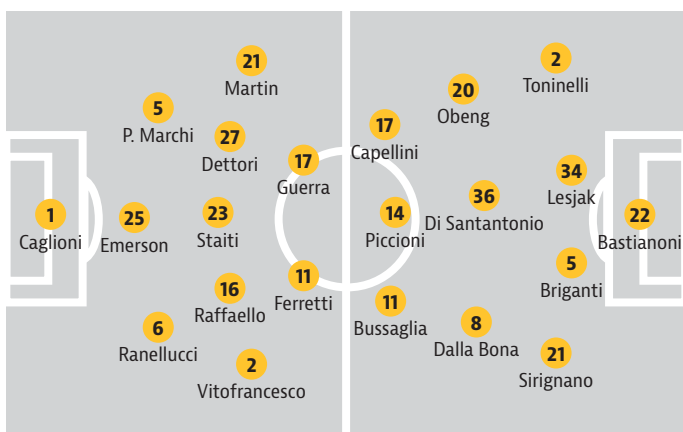

# Play off e riscatto: la FeralpiSalò è spalle al muro

## Reduce da due sconfitte la squadra di Toscano deve invertire la tendenza Seppur con assenze pesanti

FeralpiSalò: 3-5-2

Santarcangelo: 4-3-3

Stadio Lino Turina di Salò - Ore 16.30 Arbitro: Acanfora di Castellammare di Stabia  
Diretta su Sportube.tv infogdb

### La quart'ultima

**SALÒ.** Dal sogno di primato, in verità accantonato troppo presto, alla paura (in verità remota; certo l'aritmetica ancora non c'è) di non disputare nemme-

no i play off. Questa la situazione della FeralpiSalò che oggi alle 16.30 riceve il Santarcangelo, formazione di coda (ma contro chi sta nella parte bassa i verdeblù spesso hanno fatto male) che però sta crescendo da quando è guidata da Karel Zeman.