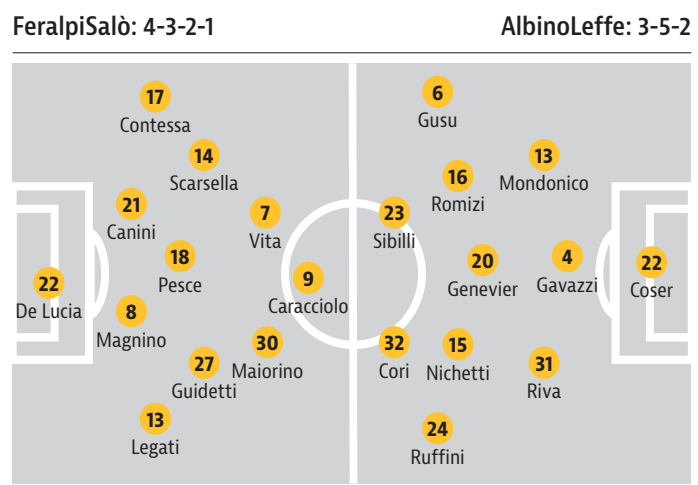

Nelle ultime due uscite questi hanno fatto la differenza. A Teramo un errore di De Lucia

lungodegente Altare che però sta riprendendo a lavorare con i compagni, Toscano contro l'AlbinoLefte dei vari Cori (in gol alla prima di campionato per il Monza contro la Feralpi-Salò), Luca Ruffini, Genevier e Razzitti dovrebbe confermare l'undici vittorioso a Teramo.

Quindi spazio a De Lucia tra i pali, Canini al centro della difesa (e non Giani) insieme a Magnino, con Legati e Contessa esterni, Pesce regista con Guidetti e Scarsella in mediana, Vita e Maiorino trequartisti e Caracciolo in avanti.

Nella giornata caratterizzata dai big match Vicenza-Pordenone e Triestina-Monza, la FeralpiSalò cerca i tre punti per allungare la serie positiva e sperare di accorciare le distanze dalla vetta. Ma guai pensare che sia facile battere l'AlbinoLefte, anche se è il fanalino di coda del campionato... //

FRANCESCO DORIA

Stadio: Lino Turina di Salò - Ore 16.30 Arbitro: Petrella di Viterbo
Diretta Tv: eვენsports.it infogdb

Allenatore: Toscano
Panchina: 1 Livieri, 3 Mordini, 4 Giani, 31 P. Marchi, 6 Ambro, 23 Hergheligi, 28 Miceli, 29 M. Marchi
Allenatore: Marcolini
Panchina: 1 Cortinovis, 14 Stefanelli, 7 Gonzi, 5 Sbafo, 17 Giorgione, 18 Mandelli, 9 Razzitti, 19 Ravasio