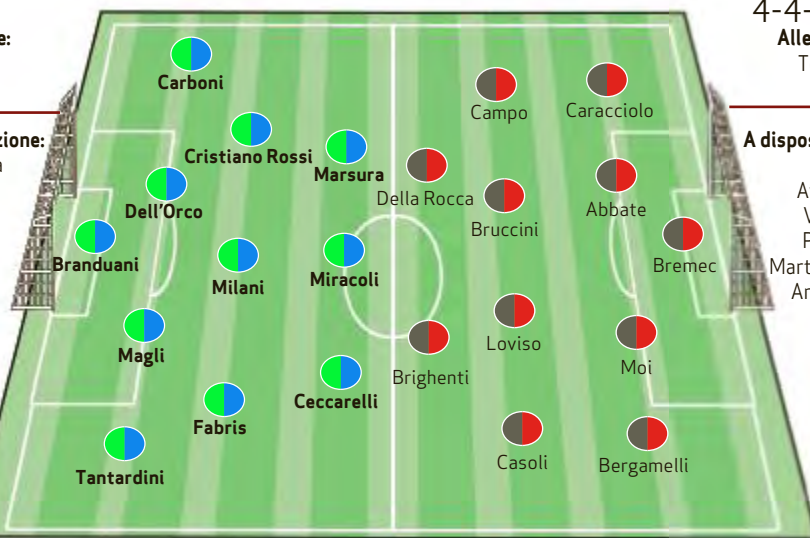

Venti i convocati, fra cui tre Berretti: l'attaccante Zanoni, i centrocampisti Masserdotti e Lonardi. Appena giunto in prestito dal Varese (era in panchina al «Rigamonti», nell'ultima di andata, contro il Brescia), Alessio Cristiano Rossi, esterno sulla fascia sinistra, dovrebbe partire titolare. Coppia centrale formata da Magli, autore del gol decisivo in Laguna, e Dell'Orco, da domani a mercoledì a Coverciano per uno stage con la Nazionale italiana under 20 di Chicco Evani. Modulo probabile: il 3-4-3 o il 4-3-3, con due mediani incontristi: Fabris e Milani. Il tridente d'attacco cercherà di sfruttare rapidità e scatto. ●

Il portiere Paolo Branduani: con i suoi 24 anni è il più vecchio dei titolari odierni della Feralpi Salò. FOTOLIVE

Così in campo

Feralpi Salò

Salò, stadio Turina, ore 14.30

Cremonese

4-3-3

Allenatore:
Scienza

A disposizione:

Pascarella
Cinaglia
Corrado
Broli
Rovelli
Cogliati
Zanoni

4-4-2

Allenatore:
Torrente

A disposizione:

Galli
Avogadri
Visconti
Palermo
Martina Rini
Armellino
Caridi

Arbitro: Piscopo di Imperia

Girone A - 16ª giornata

Oggi, ore 14.30	CLASSIFICA		
Sudtirolo-AlbinoLeffe	V. Entella	34	AlbinoLeffe 23
Virtus Entella-Carrarese	Pro Vercelli	32	Sudtirolo 22
Pro Patria-Pro Vercelli	Savona	26	Reggiana 18
Vicenza-Como	Venezia	26	Lumezzane 16
Savona-Pavia	Vicenza	25	Carrarese 15
FeralpiSalò-Cremonese	Cremonese	25	Pro Patria 12
San Marino-Reggiana	Como	24	San Marino 11
Lumezzane-Venezia	FeralpiSalò	23	Pavia 11