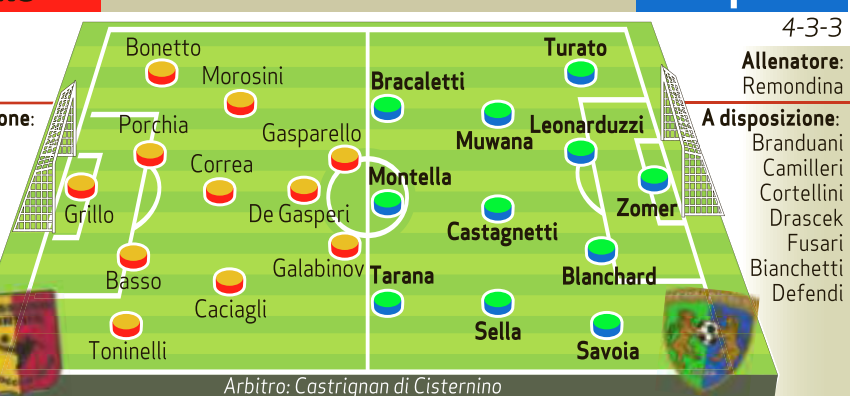

## Girone B

**26ª giornata, ore 14.30**

Alto Adige-Siracusa	Classifica	
Andria-Lanciano	Trapani <b>49</b>	Portogruaro* <b>35</b>
<b>Bassano-Feralpi Salò</b>	Siracusa (-5) <b>43</b>	Frosinone <b>33</b>
Cremonese-Prato	Spezia <b>41</b>	Triestina* <b>31</b>
Latina-Frosinone	Cremonese (-6) <b>38</b>	Prato <b>28</b>
Spezia-Carrarese	Pergocrema (-2) <b>38</b>	Piacenza (-6) <b>27</b>
Trapani-Barletta	Carrarese <b>37</b>	Andria <b>24</b>
Piacenza-Pergocrema (domani, ore 20.45)	Lanciano (-1) <b>36</b>	Latina <b>23</b>
Giocata venerdì	Barletta <b>36</b>	Bassano <b>22</b>
Triestina-Portogruaro <b>1-0</b>	Alto Adige <b>35</b>	<b>Feralpi Salò 21</b>

## Così in campo

**Bassano**

Bassano, stadio Mercante, ore 14.30

**Feralpi Salò**

4-3-1-2

Allenatore: Jaconi

A disposizione:

Poli  
Maniero  
Drudi  
Tabacco  
Scaglia  
Guariniello  
Ferretti