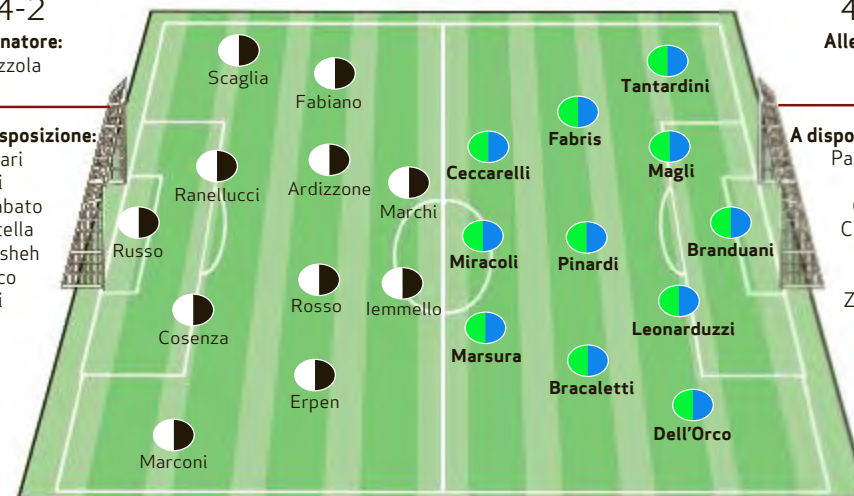

Arbitra Ripa di Nocera Inferiore. Ha un bilancio in equilibrio sia con la Pro Vercelli (una vittoria, una sconfitta, 2 pareggi) che con la Feralpi Salò (due successi, fra i quali l'1-0 di gennaio coi piemontesi, 2 ko, 2 ics).

Andrea Bracaletti, 31 anni: torna dalla squalifica per disputare a Vercelli la sfida più importante. FOTOLIVE

## Così in campo

**Pro Vercelli**

Vercelli, Stadio Piola, ore 21

**Feralpi Salò**

4-4-2

Allenatore:  
Scazzola

A disposizione:

Nodari  
Bani  
Disabato  
Statella  
Ghosheh  
Greco  
Kugi

Arbitro: Ripa di Nocera Inferiore

4-3-3

Allenatore:  
Scienza

A disposizione:

Pascarella  
Carboni  
Cinaglia  
Cittadino  
Zampa  
Zerbo  
Zamparo