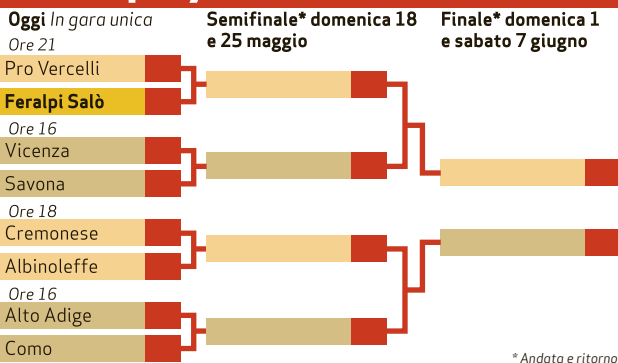

Andrea Bracaletti, 31 anni: torna dalla squalifica per disputare a Vercelli la sfida più importante. FOTOLIVE

## Così in campo

**Pro Vercelli**

Vercelli, Stadio Piola, ore 21

**Feralpi Salò**

4-4-2

Allenatore:  
Scazzola

A disposizione:

Nodari  
Bani  
Disabato  
Statella  
Ghosheh  
Greco  
Kugi

Arbitro: Ripa di Nocera Inferiore

4-3-3

Allenatore:  
Scienza

A disposizione:

Pascarella  
Carboni  
Cinaglia  
Cittadino  
Zampa  
Zerbo  
Zamparo

## Così i playoff

\* Andata e ritorno

© RIPRODUZIONE RISERVATA

Fotografia: Bressanogio