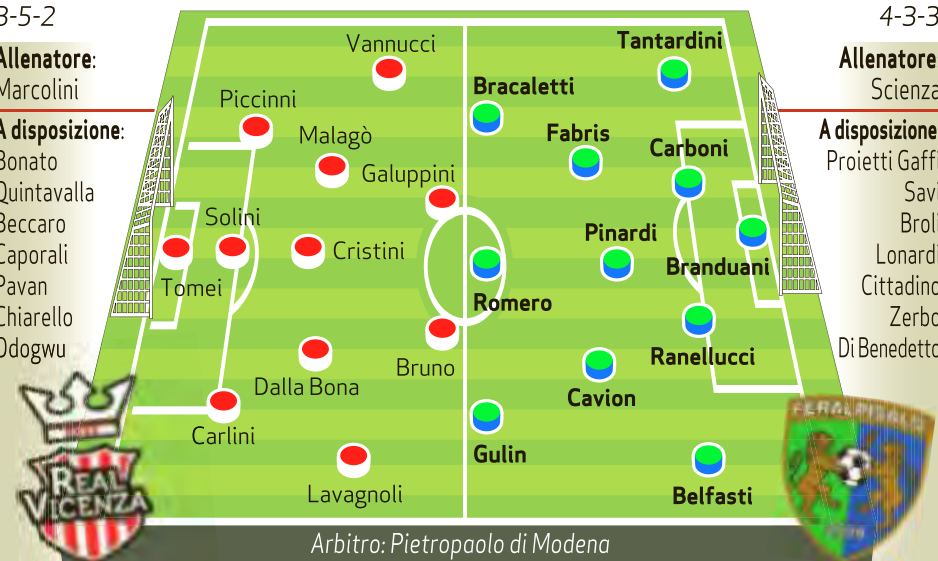

IL REAL VICENZA propone il modulo 3-5-2. In difesa Carlini, ex Lumezzane, Solini, ex Castiglione, e Piccinni, giunto dall'AlbinoLefte. Regista il varesino Dalla Bona, 31 anni, ex Cittadella e Modena. In attacco, a fianco di Bruno, 34, ex Bari, Catania, Brescia, Sassuolo e Modena, ci sarà Galuppini, cresciuto nel settore giovanile del Lumezzane, tranne l'esperienza di Genova (con la Sampdoria) e Verona (sponda Chievo). In settimana è stato tesserato Quintavalla, che con i rossoblù di Valgobbia ha giocato per cinque anni, dal 2003 al 2008: probabilmente partirà dalla panchina. Assente, invece, un altro bresciano, Bardelloni, che sta riprendendosi da un infortunio.

Dirigerà Pietro Paolo, un arbitro che non ama le mezze misure: quattro vittorie e sei sconfitte e nessun pareggio. ●

Fabrizio Carboni, 21 anni, difensore della Feralpi Salò: prenderà il posto dello squalificato Leonarduzzi

Così in campo

Real Vicenza

Stadio «Romeo Menti» a Vicenza, ore 17

Feralpi Salò

3-5-2

4-3-3

Allenatore:
Marcolini

Allenatore:
Scienza

A disposizione:

A disposizione:

Bonato
Quintavalla
Beccaro
Caporali
Pavan
Chiarello
Odogwu

Proietti Gaffi
Savi
Broli
Lonardi
Cittadino
Zerbo
Di Benedetto

Arbitro: Pietro Paolo di Modena

Girone A - 20ª giornata