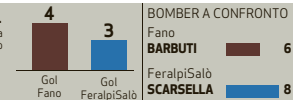

A disposizione
1 Liverani, 3 Mordini, 4 Giani, 7 Tirelli, 13 Legati, 19 Bertoli, 23 Hergheligu, 28 Baldassin, 30 Moirino, 33 Raccagni