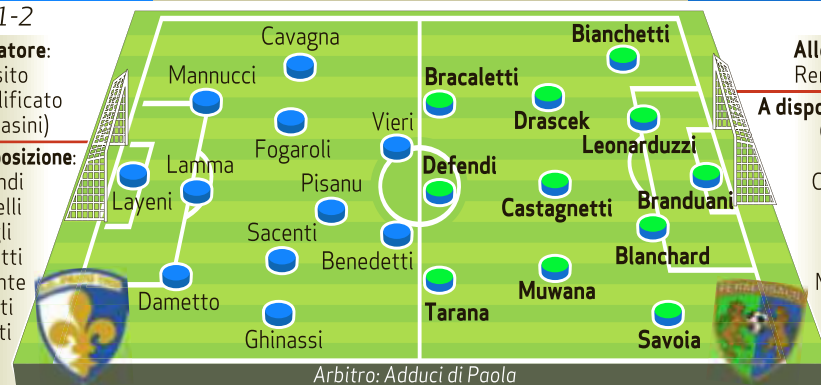

Una curiosità: allo stadio «Lungobisenzio» la matricola Feralpi Salò affronta la decana della Lega Pro. Il Prato vanta ben 66 partecipazioni al torneo di serie C, di cui le ultime 35 consecutive. ●

Edoardo Defendi: nella sfida con il Prato torna al centro dell'attacco della Feralpi Salò. FOTOLIVE

## Girone B

**30ª giornata, ore 20.30**

Alto Adige-Latina	Classifica	
Barletta-Siracusa (ore 20.45)	Trapani <b>55</b>	Portogruaro <b>38</b>
Carrarese-Lanciano (ore 15)	Siracusa (-5) <b>49</b>	Frosinone <b>36</b>
Cremonese-Triestina	Spezia <b>47</b>	Triestina <b>34</b>
Frosinone-Pergocrema	Lanciano (-1) <b>46</b>	Prato <b>31</b>
Piacenza-Andria	Cremonese (-6) <b>42</b>	Latina <b>30</b>
Prato-Feralpi Salò (ore 15)	Pergocrema (-2) <b>41</b>	Andria <b>30</b>
Spezia-Bassano	Carrarese <b>40</b>	Piacenza (-6) <b>30</b>
Trapani-Portogruaro	Alto Adige <b>40</b>	<b>Feralpi Salò</b> <b>30</b>
	Barletta (-1) <b>40</b>	Bassano <b>24</b>

## Così in campo

**Prato**

Prato, stadio «Lungobisenzio», ore 15

**Feralpi Salò**

3-4-1-2

**Allenatore:** Esposito (squalificato d.s. Masini)

**A disposizione:** Morandi, Visibelli, Scrugli, Gianotti, Morante, Varutti, Alberti

**Allenatore:** Remondina

**A disposizione:** Gargallo, Allievi, Cortellini, Sella, Fusari, Sedivec, Montella

Arbitro: Adduci di Paola