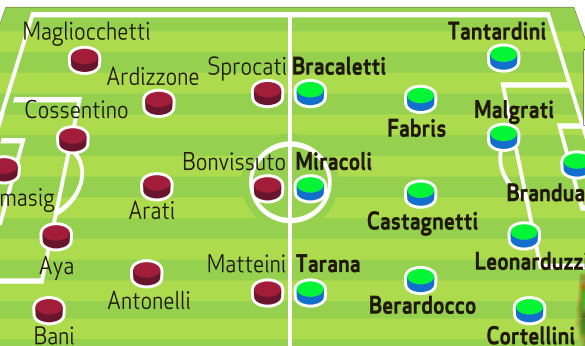

Feralpi Salò

4-3-3

Allenatore: Apolloni

Arbitro: Maresca di Napoli

4-3-3

Allenatore: Remondina