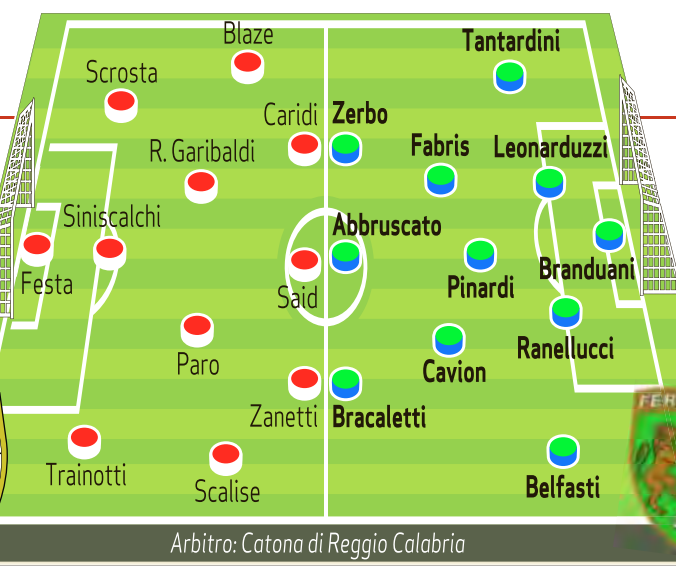

SUDTIROIL (4-3-3): Melgrati 6; Mladen 6, Tagliani 6, Kiem 6, Martin 6; Furlan 6 (35' st Fink sv), Bertoni 6 (30' st Petermann sv), Branca 6, Campo 6.5 (30' st Cia sv); Fischnaller 6, Lendric 6. A disp. Miori, Ientile, Tait, Marras. All. Rastelli.
ALBINOLEFFE (4-3-3): Offredi 6.5; Salvi 6 (29' st Cali sv), Moi 6, Allievi 6, Cortinovis 6; Geroni 6.5 (38' st Nichetti sv), Taugourdeau 6, Maietti 6; Vorobjovs 6 (16' st Girasole 6), Pesenti 6, Momentè 6. In panchina: Amadori, Barzaghi, Peronè, Aurelio. All. Pala.
Arbitro: Mastrodonato di Molfetta 6
Reti: 14' pt Fischnaller, 23' st Momentè.

IL MANTOVA dovrà rinunciare allo squalificato Di Santantonio. Lo sostituirà Raggio Garibaldi. Per il resto confermati i giocatori scesi in campo contro il Monza. Tra i pali Festa, ex Castellana. In difesa Trainotti, Siniscalchi (Salernitana, Pescara, Ascoli) e Scrosta (Lanciano). A centrocampo Scalise, Paro (cresciuto nelle giovanili della Juventus, poi al Chievo, al Crotona, al Siena, al Genoa e al Vicenza), Raggio Garibaldi (Genoa, Pisa, Gubbio, Virtus Entella) e Blaze, francese della Guadalupa In attacco Zanetti, Said, ghanese, lanciato dal Genoa, e Caridi, l'idolo di casa, l'uomo dotato di maggior tasso tecnico, che questa estate Scienza avrebbe voluto portare sul Garda. ●

Così in campo

Mantova

Stadio Martelli di Mantova, ore 15

Feralpi Salò

3-4-3

Allenatore:
Juric

A disposizione:

Paleari
Todisco
Gonzi
Zammarini
Tomicic
Novothy
Sartore

4-3-3

Allenatore:
Scienza

A disposizione:

Patroni Gaffi
Carboni
Codromaz
Cittadino
Broli
Gulin
Romero

Arbitro: Catona di Reggio Calabria