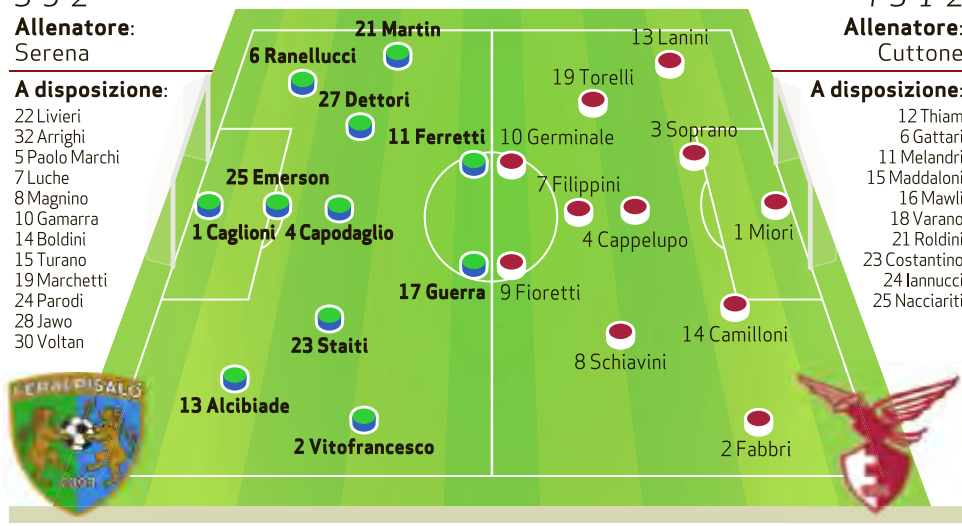

Il brasiliano Emerson, capitano della Feralpi Salò: ha appena tagliato il traguardo delle 350 gare tra i prof

Così in campo

Feralpi Salò

Stadio Turina, ore 14.30

Fano

3-5-2

Arbitro: **Moriconi di Roma 2**

4-3-1-2

Allenatore:
Serena

Allenatore:
Cuttone

A disposizione:

22 Livieri
32 Arrighi
5 Paolo Marchi
7 Luçe
8 Magnino
10 Gamarra
14 Boldini
15 Turano
19 Marchetti
24 Parodi
28 Jawo
30 Voltan

A disposizione:

12 Thiam
6 Gattari
11 Melandri
15 Maddaloni
16 Mavli
18 Varano
21 Roldini
23 Costantino
24 Iannucci
25 Nacciariti

Lega Pro

Girone B - 4ª giornata

GIOCATA IERI

Modena-Renate 0-3

OGGI

Albinoleffe-Santarcangelo 14:30

Feralpi Salò-A.J. Fano 14:30

Fermana-Mestre 14:30

Triestina-Sudtirolo 14:30

Bassano-Pordenone 18:30

Gubbio-Sambenedettese 18:30

Teramo-Ravenna 18:30

DOMANI

Padova-Vicenza 20:45

Riposa: Reggiana

CLASSIFICA